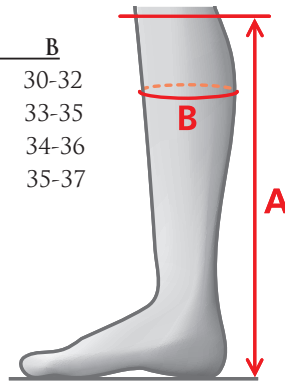

02223 35/36-38/39

MEASUREMENTS – VEGANZA YOUNG

REGULAR - REGULAR

SIZE (CM)	UK	US	A	B
33/34	1/2	2/3	34	28-29
34/35	2/2,5	3/4	36	29-30
35/36	2,5/3,5	4/5	38	30-31
36/37	3,5/4	5/6	41	31-32
37/38	4/5	6/7	42	32-33
38/39	5/5,5	7/8	43	33-34
39/40	5,5/6,5	8/9	44	34-35

REGULAR - WIDE

SIZE (CM)	UK	US	A	B
36/37	3,5/4	5/6	41	32-33
37/38	4/5	6/7	42	33-34
38/39	5/5,5	7/8	43	34-35
39/40	5,5/6,5	8/9	44	35-36

DOUBLE
SIZE

02199 REG/REG 33/34-39/40
02208 REG/WIDE 36/37-39/40

MEASUREMENTS – VENICE YOUNG

REGULAR - REGULAR

SIZE	A	B
35/36	38	29-30
36/37	40	30-31
37/38	42	31-32
38/39	42	32-33
39/40	43	33-34
40/41	45	33-34
41/42	47	34-35

DOUBLE
SIZE

01426 35-41

MEASUREMENTS – SOVEREIGN YOUNG

REGULAR - REGULAR

SIZE (CM)	UK	US	A	B
34/35	1,5/2,5	3/4	36	27-29
35/36	2,5/3,5	4/5	39	28-30
36/37	3,5/4	5/6	40	29-31
37/38	4/5	6/7	43	31-33
38/39	5/6	7/8	44	32-34
39/40	6/6,5	8/9	45	33-35

REGULAR - WIDE

SIZE (CM)	UK	US	A	B
36/37	3,5/4	5/6	40	30-32
37/38	4/5	6/7	43	33-35
38/39	5/6	7/8	44	34-36
39/40	6/6,5	8/9	45	35-37

DOUBLE
SIZE

02198 REG/REG 34/35-39/40
02209 REG/WIDE 36/37-39/40

SIZE CHARTS - LEGGINGS - YOUTH